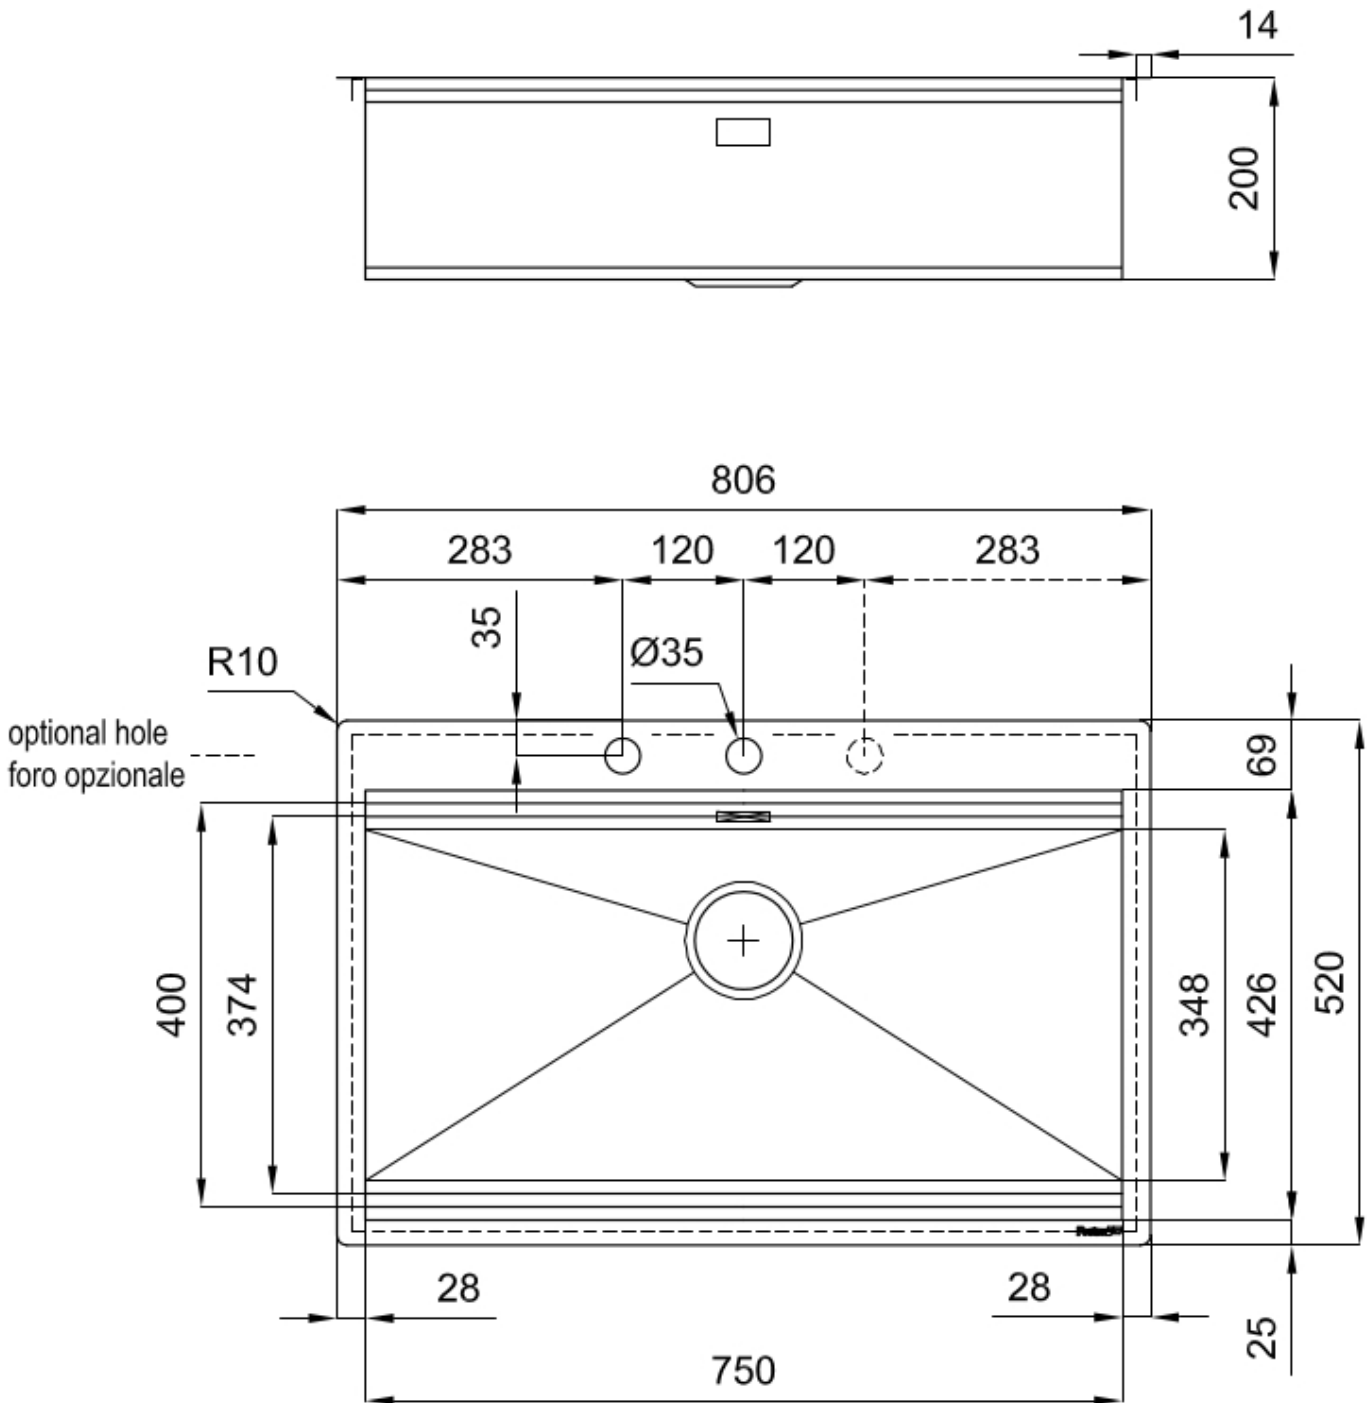

DESSINS TECHNIQUES