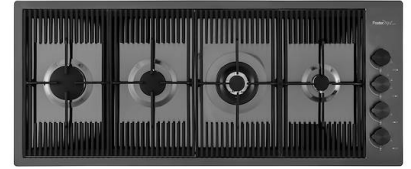

MILANO 4 BRULEURS GUN METAL
G681 F06