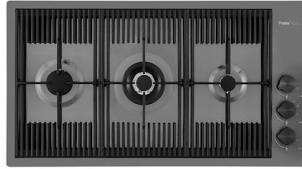

MILANO 3 BRULEURS GUN METAL
G680 F06